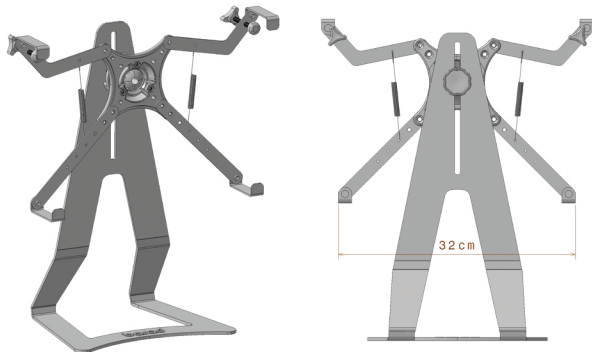

باراد

مکمل نگهدارنده ارگونومیک مانیتور

www.Barad.com

مکمل نگهدارنده ارگونومیک مانیتور باراد

- اگر پشت مانیتور شما جای پیچ برای اتصال پایه نگهدارنده را ندارد می توانید از مکمل نگهدارنده مانیتور استفاده کنید. مکمل نگهدارنده دارای ۴ بازوست که قابلیت تنظیم برای انواع مانیتورها را دارا می باشد.
- این مکمل نگهدارنده با چهار بازوی خود می تواند انواع مانیتورها با حداکثر ارتفاع ۳۵cm و حداقل عرض ۳۱cm را در ارتفاع مناسب نگه دارد. این ابعاد معمولاً مانیتورهای ۱۵ اینچ تا ۲۵ اینچ را شامل می شوند. این مکمل برای مانیتورهایی با حداکثر وزن ۴ کیلوگرم و حداکثر ضخامت ۶ cm قابل استفاده می باشد.
- برای نصب این محصول از بروشور راهنمای نصب استفاده کنید.

حداقل عرض مانیتورهای قابل نصب
Installable Monitors Wide Minimum

حداکثر ارتفاع مانیتورهای قابل نصب
Installable Monitors Height Maximum