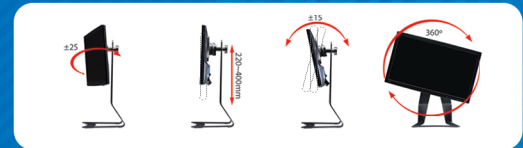

باراد

مکمل نگهدارنده ارگونومیک مانیتور

www.Barad.com

مکمل نگهدارنده ارگونومیک مانیتور باراد

- اگر پشت مانیتور شما جای پیچ برای اتصال پایه نگهدارنده را ندارد می توانید از مکمل نگهدارنده مانیتور استفاده کنید. مکمل نگهدارنده دارای ۴ بازوست که قابلیت تنظیم برای انواع مانیتورها را دارا می باشد.
- این مکمل نگهدارنده با چهار بازوی خود می تواند انواع مانیتورها با حداکثر ارتفاع ۳۵cm و حداقل عرض ۳۱cm را در ارتفاع مناسب نگه دارد. این ابعاد معمولاً مانیتورهای ۱۵ اینچ تا ۲۵ اینچ را شامل می شوند. این مکمل برای مانیتورهایی با حداکثر وزن ۴ کیلوگرم و حداکثر ضخامت ۶ cm قابل استفاده می باشد.
- برای نصب این محصول از بروشور راهنمای نصب استفاده کنید.

حداقل عرض مانیتورهای قابل نصب
Installable Monitors Wide Minimum

حداکثر ارتفاع مانیتورهای قابل نصب
Installable Monitors Height Maximum